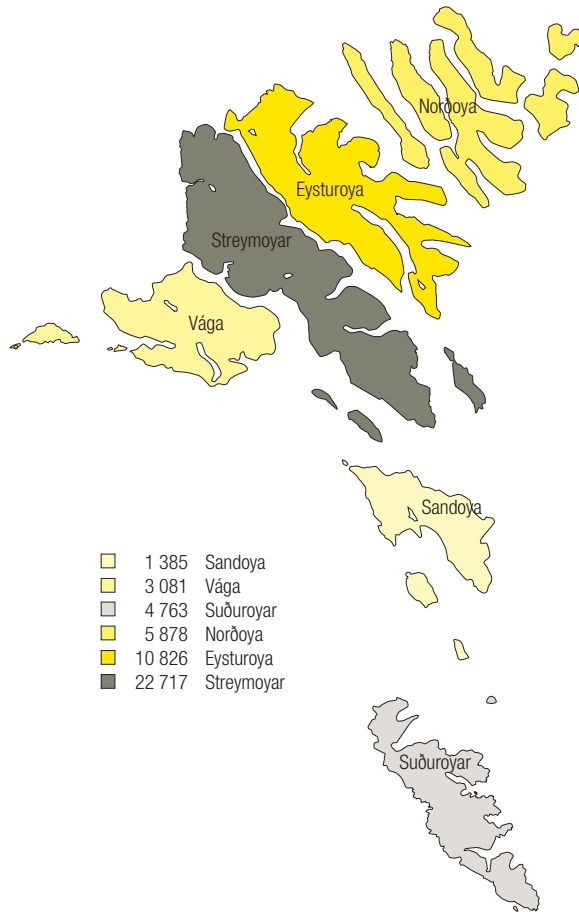

Population by district 1 Jan. 2010

Islands - area, population and height of mountains or peaks

Rank	Island	Area in sq km	Population 1 Jan. 2010	Name of highest mountain or peak	Altitude in metres
1	Streymoy	374	22 431	Kopsenni	789
2	Eysturoy	286	10 826	Slætтарatindur	882
3	Vágar	176	3 065	Árnafjall	722
4	Suðuroy	165	4 763	Gluggarnir	610
5	Sandoy	111	1 334	Tindur	479
6	Borðoy	95	4 921	Norðan fyrri Lokkaskarð	772
7	Viðoy	41	618	Villingadalsfjall	841
8	Kunoy	35	152	Kúvingafjall	830
9	Kalsoy	31	109	Nestindar	788
10	Svínoy	27	40	Havnartindur	586
11	Fugloy	11	38	Klubbin	621
12	Nólsoy	10	253	Eggjarklettur	372
13	Mykines	10	16	Knúkur	560
14	Skúvoy	10	43	Knútur	392
15	Hestur	6	28	Eggjarrók og Múlin	421
16	Stóra Dímun	3	8	Høgoyggj	396
17	Koltur	2	5	Uppi á Oyggj	477
18	Lítla Dímun	1	-	Rávan	414